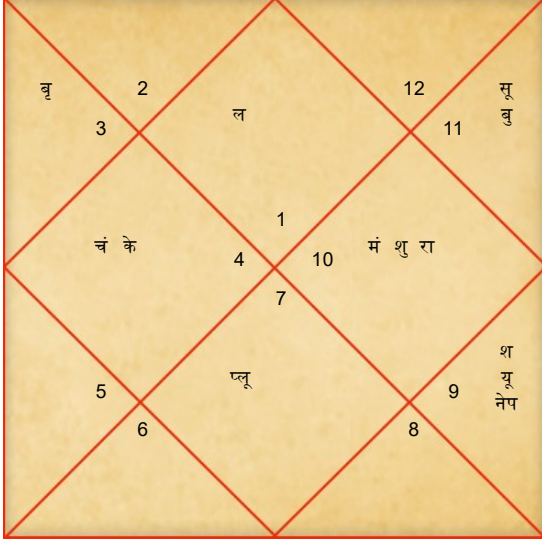

जन्म कुंडली

लग्न कुंडली