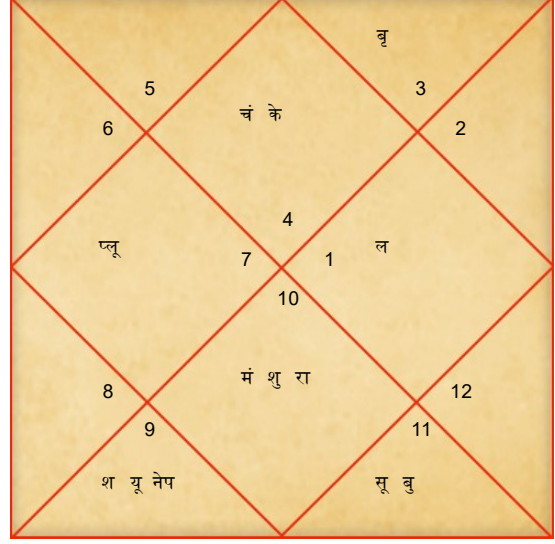

चंद्र कुंडली