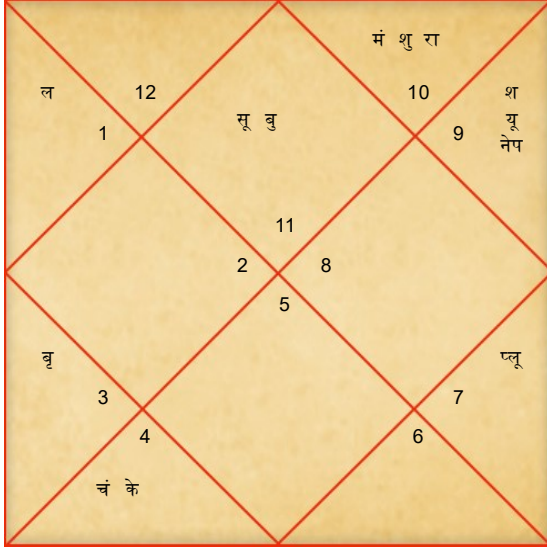

शोडशवर्ग चार्ट

लग्न